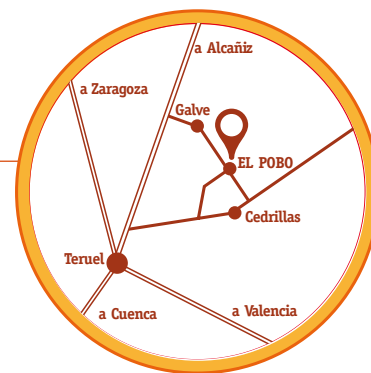

01:30 TROCAMBA MATANUSCA. Fanfarria. Desde el Escenario principal. Itinerante.

03:00 EBRI KNIGHT (Cataluña). Folk rock. Escenario principal.

04:30 EL GANCHO SONIDERO. Djs. Ritmos Globales. Escenario principal.

DOMINGO 26

13:00 PASACALLES ESFURIA TRONADAS. Desde Espacio Poborina.

13:30 TREBEDE CLANDESTINO. Programa con actuaciones en directo y entrevistas. Presentado por Iñaki Peña. Escenario principal.

15:00 Comida de clausura del Festival para artistas, invitados, voluntarios y socios.

Además:

OFICINA DE INFORMACIÓN, "DE VIEJAS PALABRAS", VENTA DE RECUERDOS, MERCADO ARTESANAL, ÁREA DE COMIDAS Y SERVICIOS, ZONAS DE ACAMPADA Y CARABANAS...

ORGANIZAN

PATROCINAN

COLABORAN

Voluntarios Comisión de Fiestas El Pobo 2016

Asociación de Mujeres "El Alamo" de El Pobo

SUBVENCIONADO POR

WWW.POBORINAFOLK.ES

WWW.FACEBOOK.COM/POBORINAFOLK

TWITTER.COM/POBORINAFOLK

#POBORINA18

DESCARGATE NUESTRA APP CON TODA LA INFO DEL FESTIVAL Y NOVEDADES SORPRENDENTES

18

POBORINA FOLK

24, 25 Y 26 DE JUNIO DE 2016
EL POBO [TERUEL]